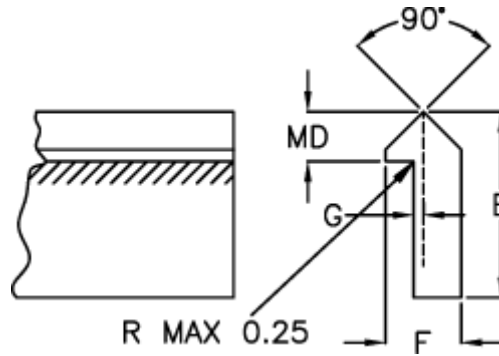

Varenummer: 055622500
Beskrivelse: Skinne TS2 2500mm

Mål

E	= 15.87
F	= 6.35
G	= 0.78
Kg/m	= 0.509
MD(T)	= 4.75